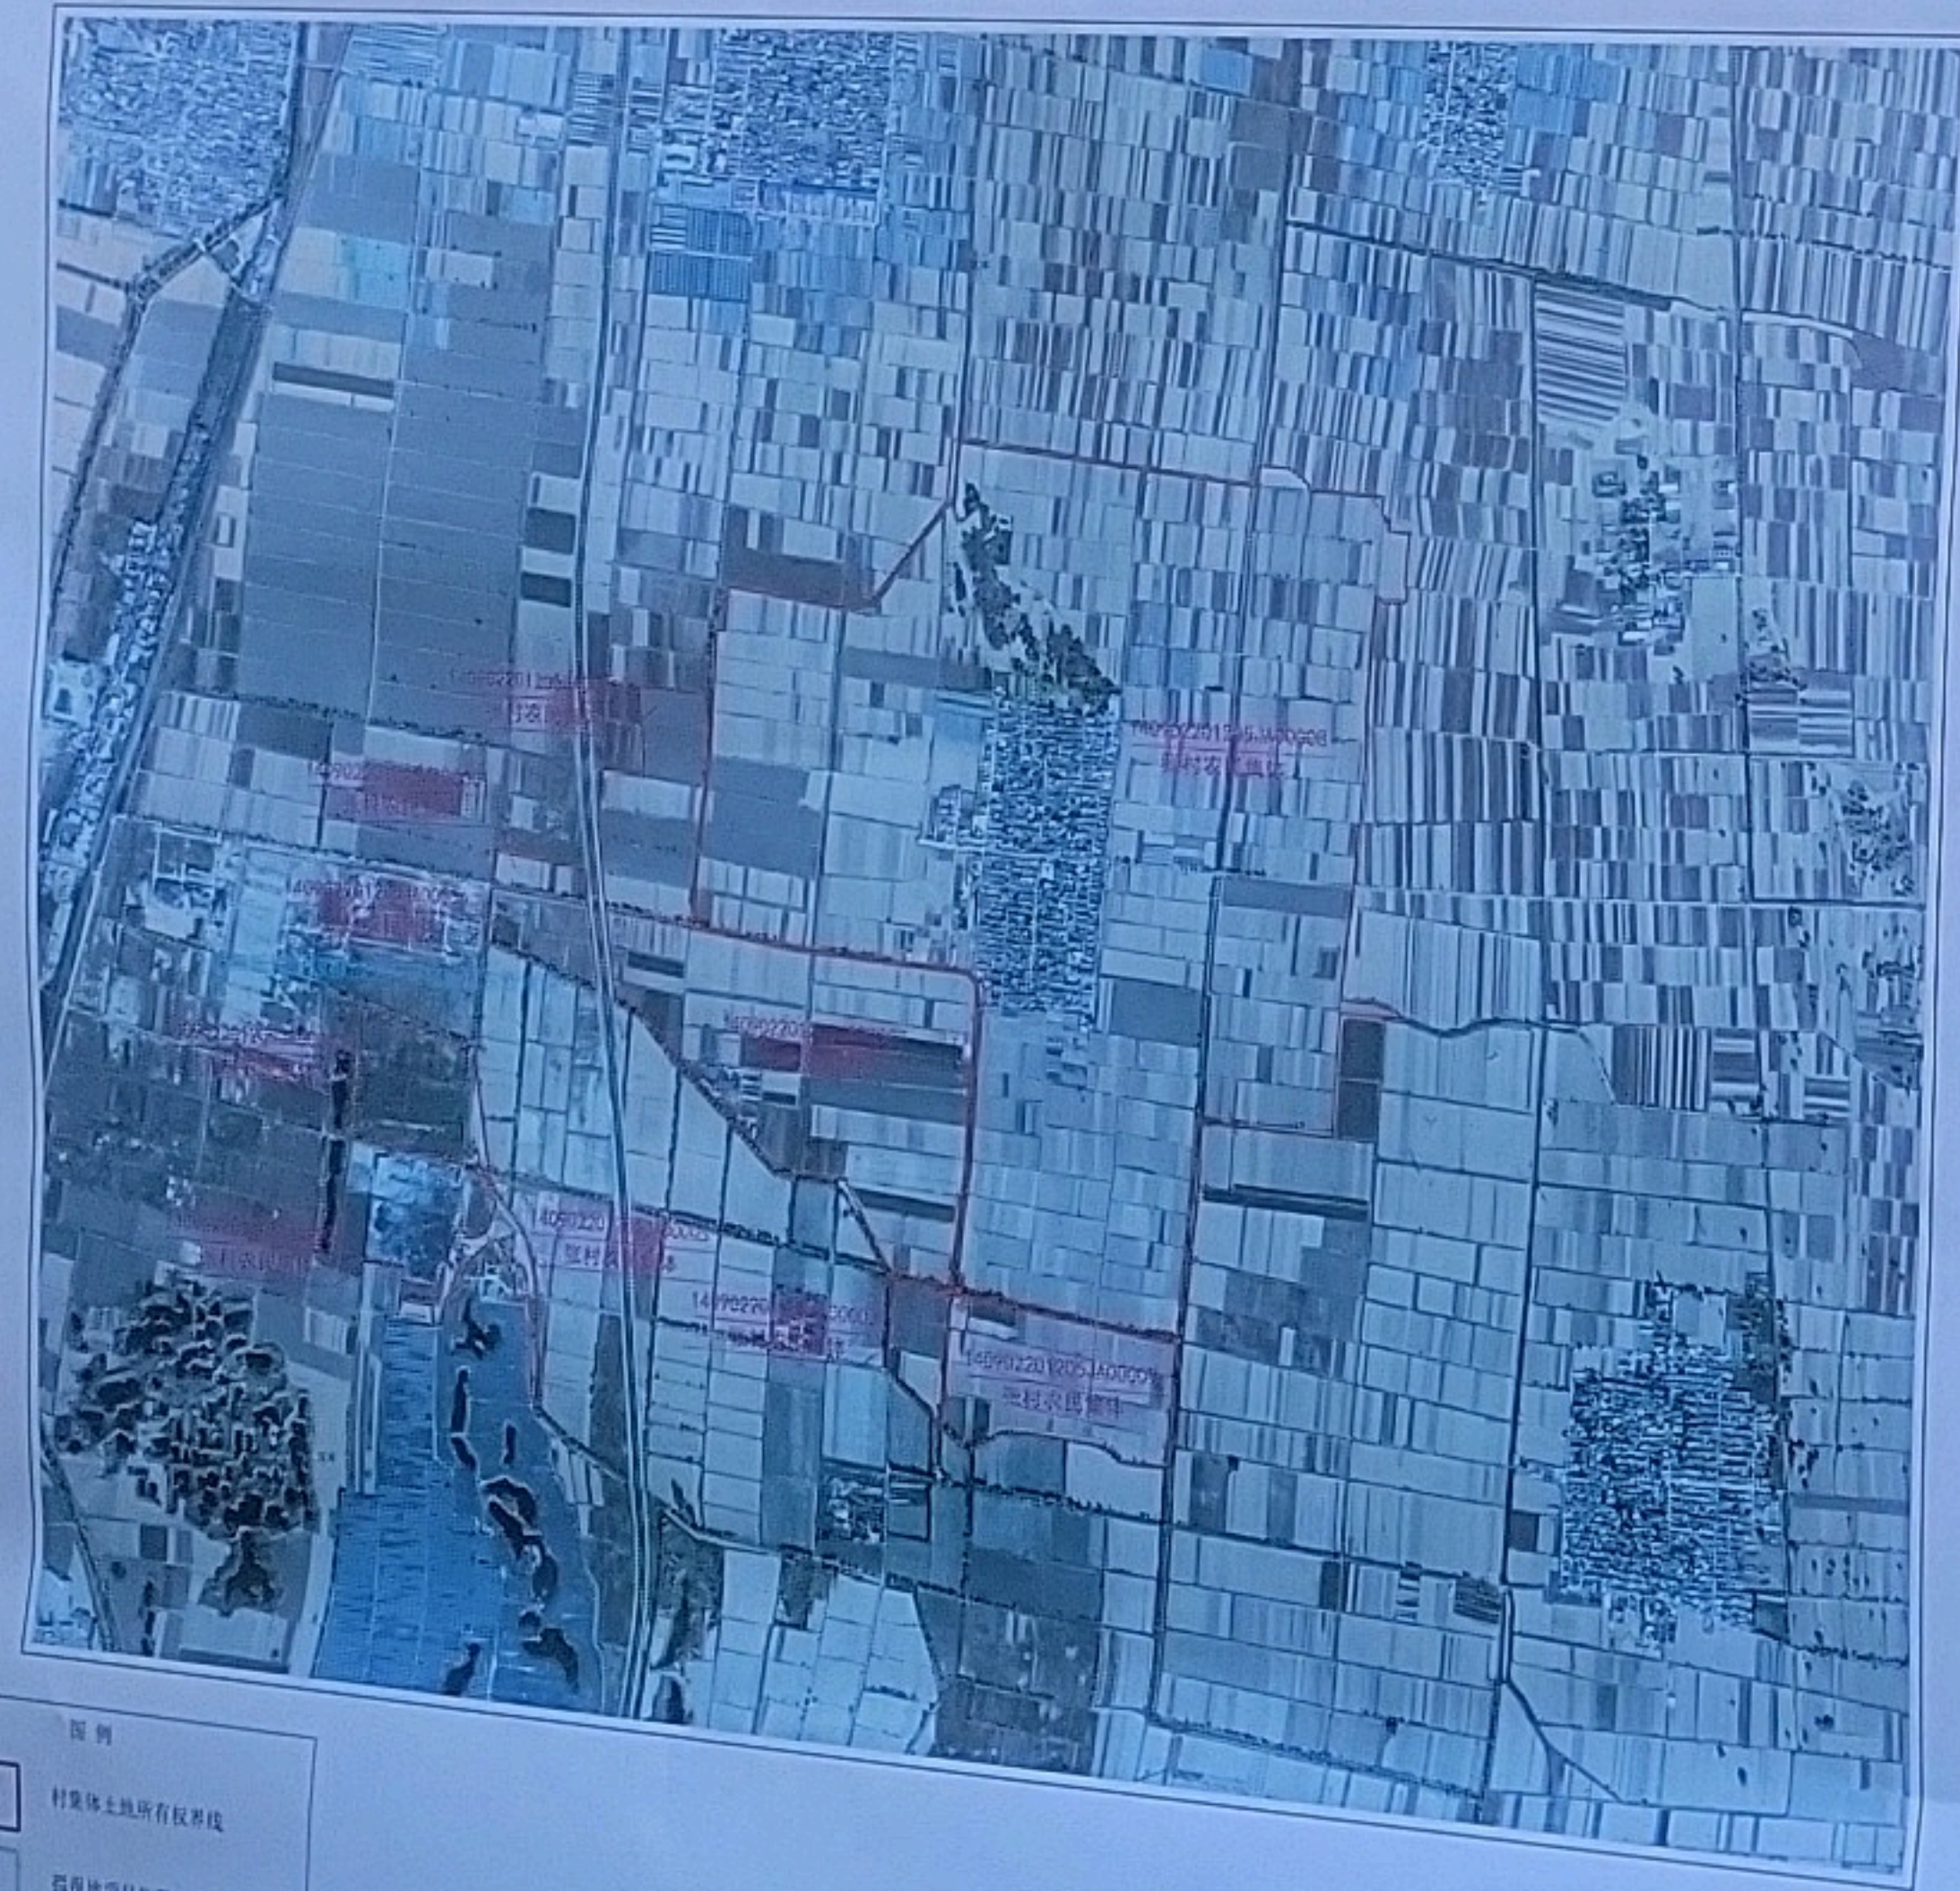

忻口镇张村党务村务公开栏

忻府区忻口镇张村农民集体土地所有权登记公示公告

根据《地籍调查规程》和《不动产登记暂行条例实施细则》的有关规定，现将张村范围内的农村集体土地所有权确权登记成果更新结果予以公示。请相关法定代理人将上述更新结果在本农民集体村民会议或村民代表会议上进行说明。如果对公示结果有异议，请于15个工作日内向忻府区自然资源局不动产登记中心反馈意见，申请重新指界；逾期没有提出异议或异议不成立的，更新成果自动生效，将以此确权更新成果进行数据入库和登记发证。

公告日期：2024年10月11日至2024年10月30日
地图比例尺：1:19955

忻府区忻口镇张村农民集体土地所有权登记公示公告

序号	权利人	不动产单元号	不动产坐落	不动产用途(主要用途)	备注
1	张村村委会	14092201200010000000000000000000	张村村委会	农村集体经营性建设用地	
2	张村村委会	14092201200020000000000000000000	张村村委会	农村集体经营性建设用地	
3	张村村委会	14092201200030000000000000000000	张村村委会	农村集体经营性建设用地	
4	张村村委会	14092201200040000000000000000000	张村村委会	农村集体经营性建设用地	
5	张村村委会	14092201200050000000000000000000	张村村委会	农村集体经营性建设用地	
6	张村村委会	14092201200060000000000000000000	张村村委会	农村集体经营性建设用地	
7	张村村委会	14092201200070000000000000000000	张村村委会	农村集体经营性建设用地	
8	张村村委会	14092201200080000000000000000000	张村村委会	农村集体经营性建设用地	
9	张村村委会	14092201200090000000000000000000	张村村委会	农村集体经营性建设用地	
10	张村村委会	14092201200100000000000000000000	张村村委会	农村集体经营性建设用地	